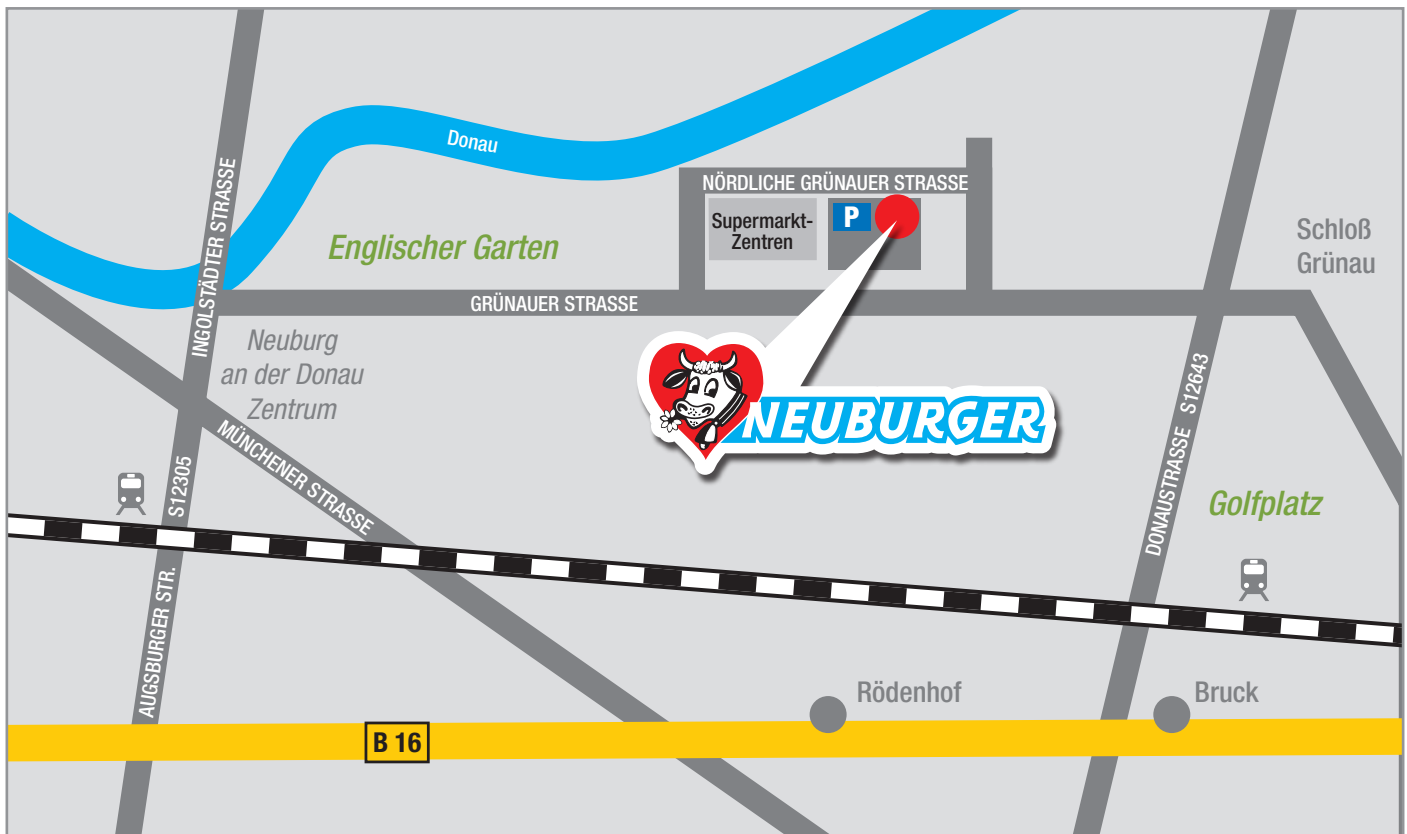

Neuburg

Die Neuburger Milchwerke finden Sie in der Nördlichen Grünauer Straße 28.
Der Parkplatz befindet sich direkt vor unserem Verwaltungsgebäude.

Wir freuen uns auf Ihren Besuch!